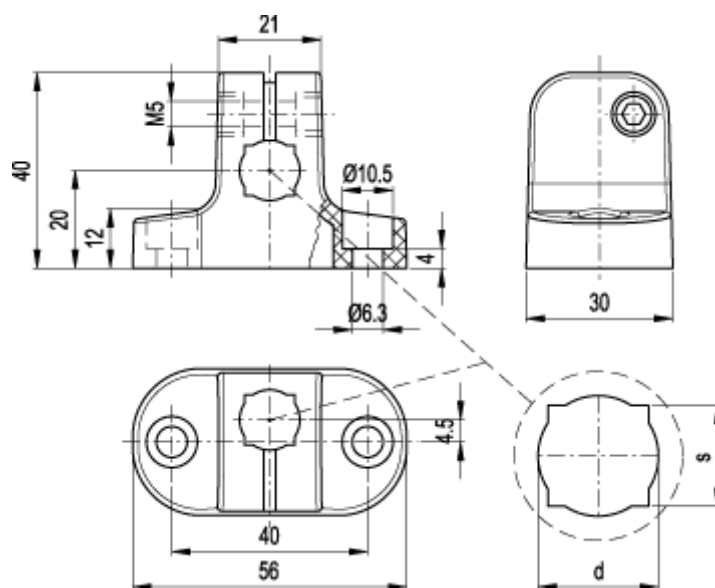

Varenummer: 2310440101
Beskrivelse: E+G MSX sokkel
MSX.56-B-8-10

Mål

d	= 10
Moment (Nm)	= 900
Rotationsmodstand (Nm)	= 4
s	= 8